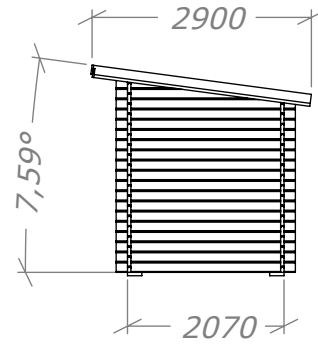

Spiketält 8m²

Tel. +46 952 12222
 E-Mail: info@sorselestugan.se www.sorselestugan.se

Ver. 1.4

Skala 1:100 om ej annan anges. Utstick knutar: 150mm

Vägg tjocklek	
	34mm 45mm
A	3782 3760
B	2002 1980

Fyrkantiga plintar.

Runda plintar.