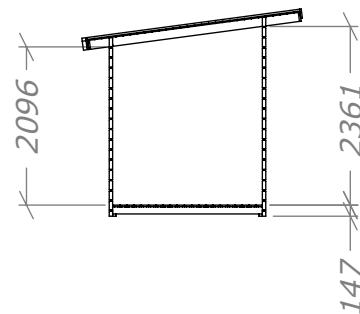

Spiketält 8m²

Tel. +46 952 12222
 E-Mail: info@sorselestugan.se www.sorselestugan.se

Ver. 1.4

Skala 1:100 om ej annan anges. Utstick knutar: 150mm

Vägg tjocklek	
	34mm 45mm
A	3782 3760
B	2002 1980

Fyrkantiga plintar.

Runda plintar.