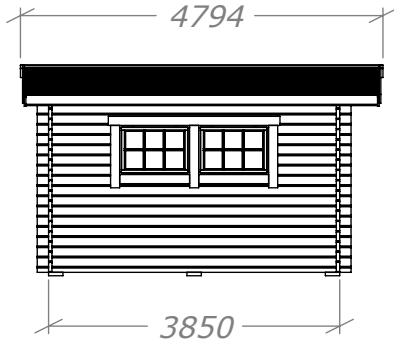

Spiketält 8m²

Tel. +46 952 12222
 E-Mail: info@sorselestugan.se www.sorselestugan.se

Ver. 1.4

Skala 1:100 om ej annan anges. Utstick knutar: 150mm

Vägg tjocklek	
	34mm 45mm
A	3782 3760
B	2002 1980

Fyrkantiga plintar.

Runda plintar.